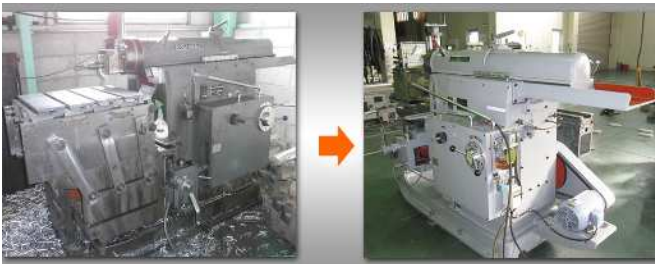

その他機種 of オーバーホール・レトロフィット実績①

TOSHIBA_横中ぐり盤_BZ-8

TOSHIBA_横中ぐり盤_BFT-11B

YASDA_ジグボーラー_YBM-50JS

YASDA_ジグボーラー_YBM-80J

YASDA_ジグボーラー_YBM-100J

DEVLIEG_中ぐり盤_43H-48

日本特殊工業_センタリングマシン_1000S

山陽マシン_センタリングマシン

中村機械製作所_シェーパー_KNA-650

日本特殊工業_センタリングマシン

マツダ精機_スーパーフィニシャー_SFC050TND

NACHI_ブローチ盤_BV-T5-8

その他機種 of オーバーホール・レトロフィット実績②

OKUMA_ラジアルボール盤_DRA-J-1600

TOSHIBA_ラック盤_TMC-20A_NC化